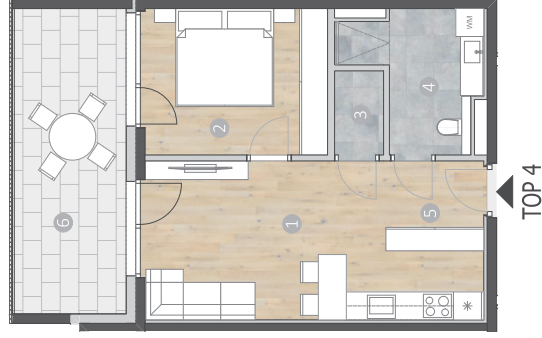

- 1 Wohnen/Küche
- 2 Schlafzimmer
- 3 Abstellraum
- 4 Bad
- 5 Garderobe

- 20,58 m²
- 12,27 m²
- 1,89 m²
- 6,84 m²
- 4,13 m²

Gesamtnutzfläche

45,71 m²

- 6 Loggia

15,71 m²

KA 4

5,00 m²

Alle Maße sind Rohbaumaße – für Möbelleinbau Naturmaße am Bau nehmen!
Eingezeichnete Möbel sind nur Einrichtungsvorschläge und sind im Kaufpreis nicht enthalten!